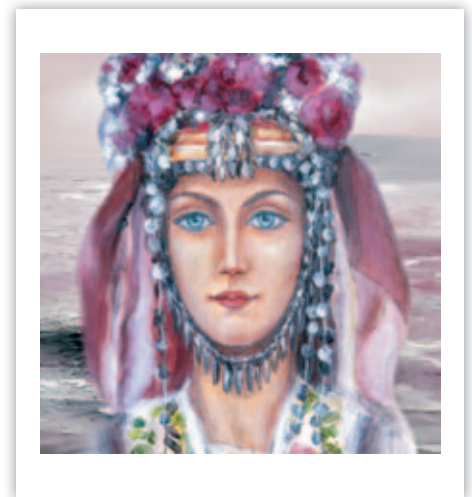

7-листов

Спирала

1. **Тяло:** хром-мат 170 г
2. Формат - 48 x 63 см
   - Корица - UV-лак, 200 г

Гръб:

1. Финландски картон 400 г
2. Размер - 48 x 68 см
   - Рекламно поле - 48 x 5 см

Празници:

Български национални празници, обозначени в червено